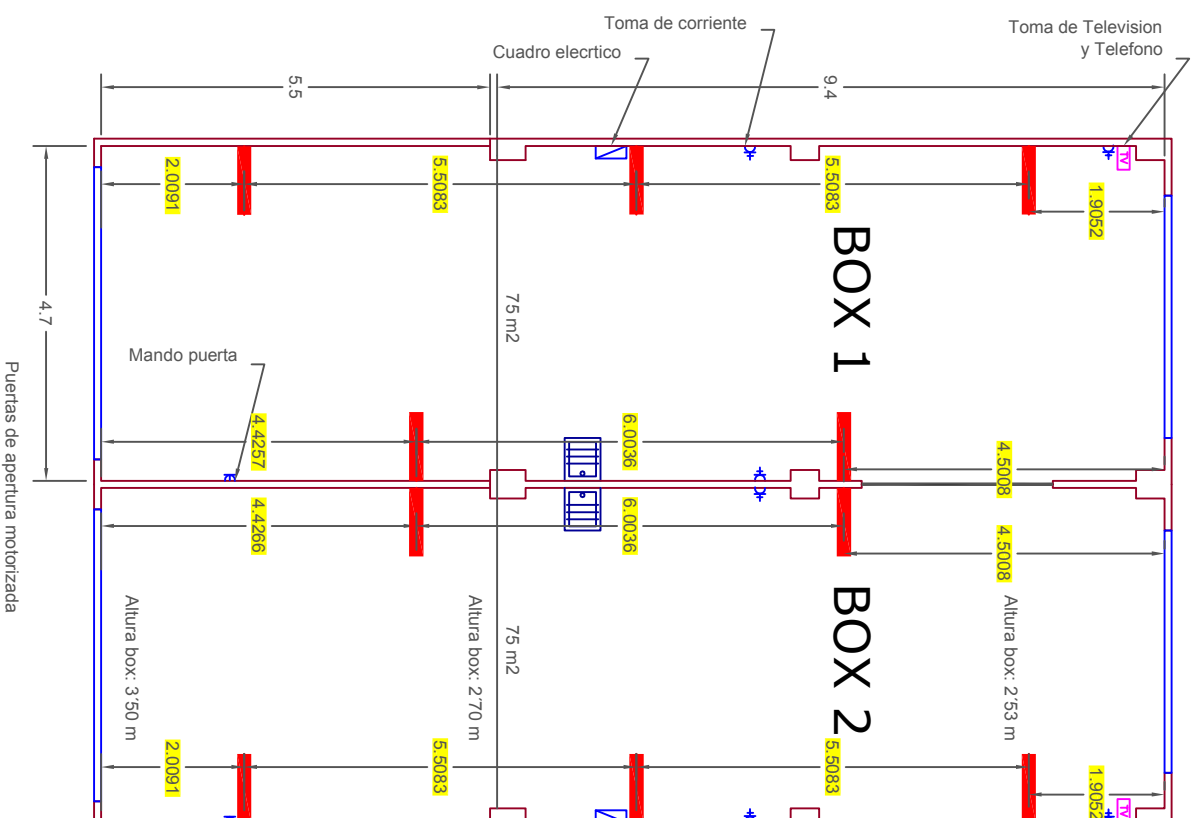

# PIT-LANE

Puertas de apertura manual

Ubicación de la motocicleta

PADDOCK

Season	Date
2020	09/09/2020

Description: Plano Protocolo COVID-19

**CIRCUITO DE ALBACETE**