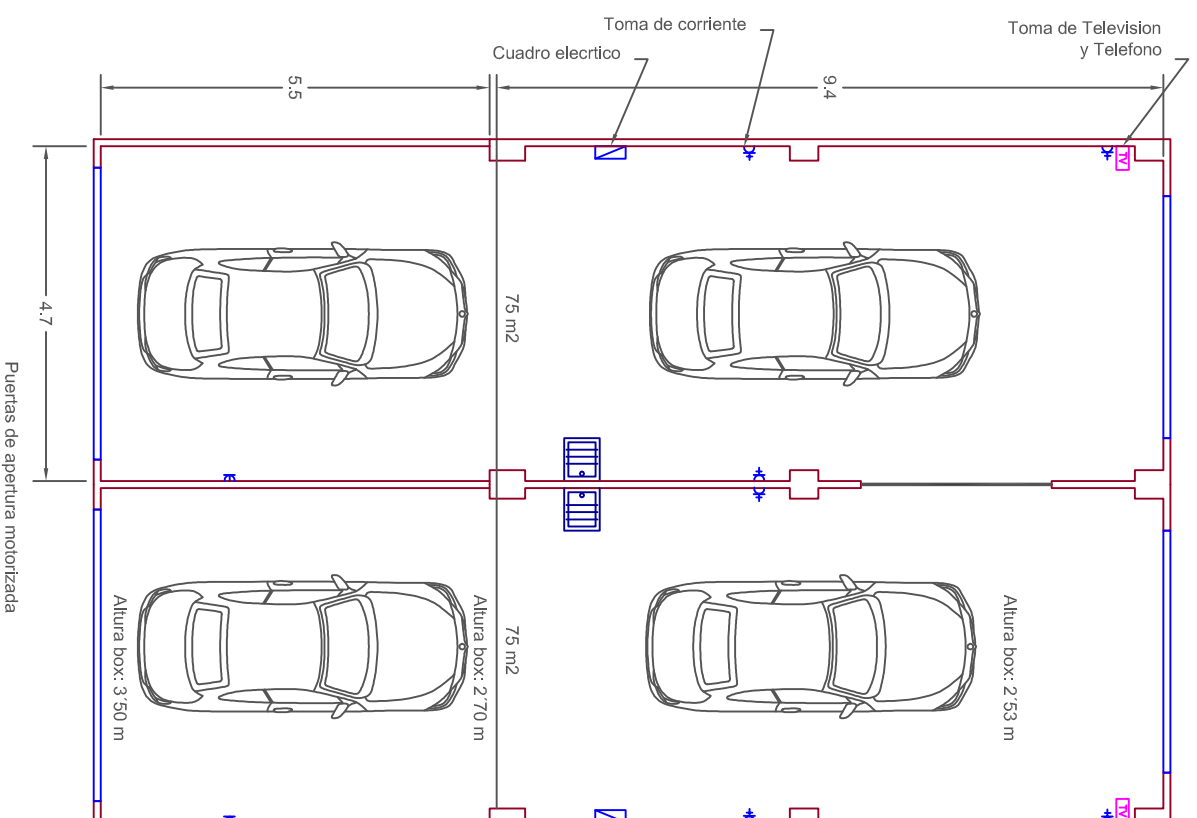

PIT-LANE

Puertas de apertura manual

Paddock

| Season 2020 | Date |
|-----------------------------|--------------------------|
| Description | Plano Protocolo COVID-19 |
| CIRCUITO DE ALBACETE | |