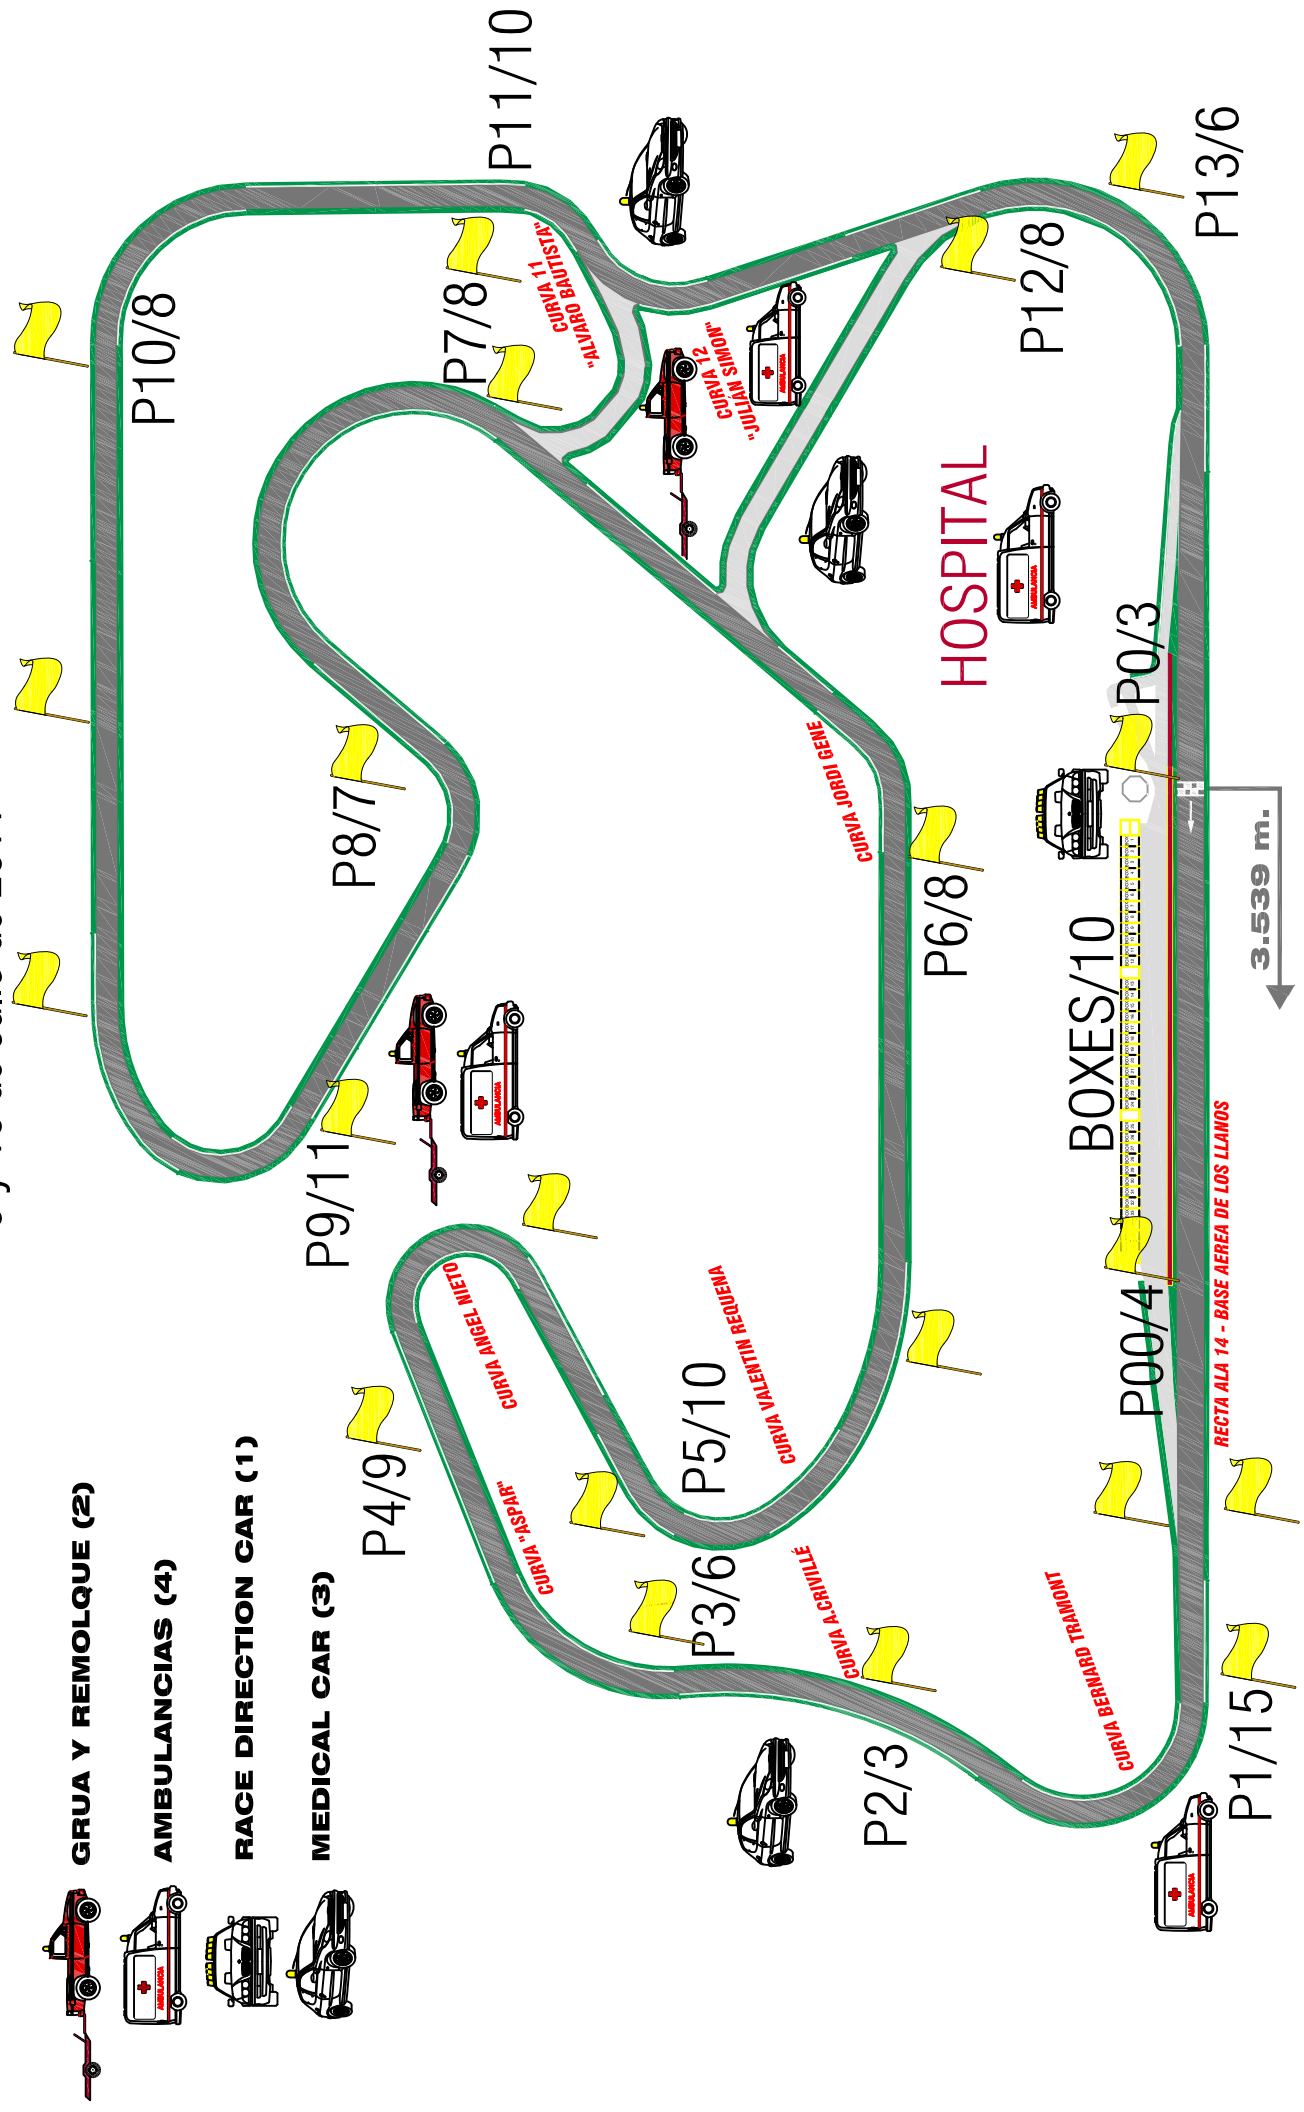

CIRCUITO DE ALBACETE

CAMPEONATO DE ESPAÑA DE VELOCIDAD

9 y 10 de Julio de 2011

GRUA Y REMOLQUE (2)

AMBULANCIAS (4)

RACE DIRECTION CAR (1)

MEDICAL CAR (3)

3.539 m.